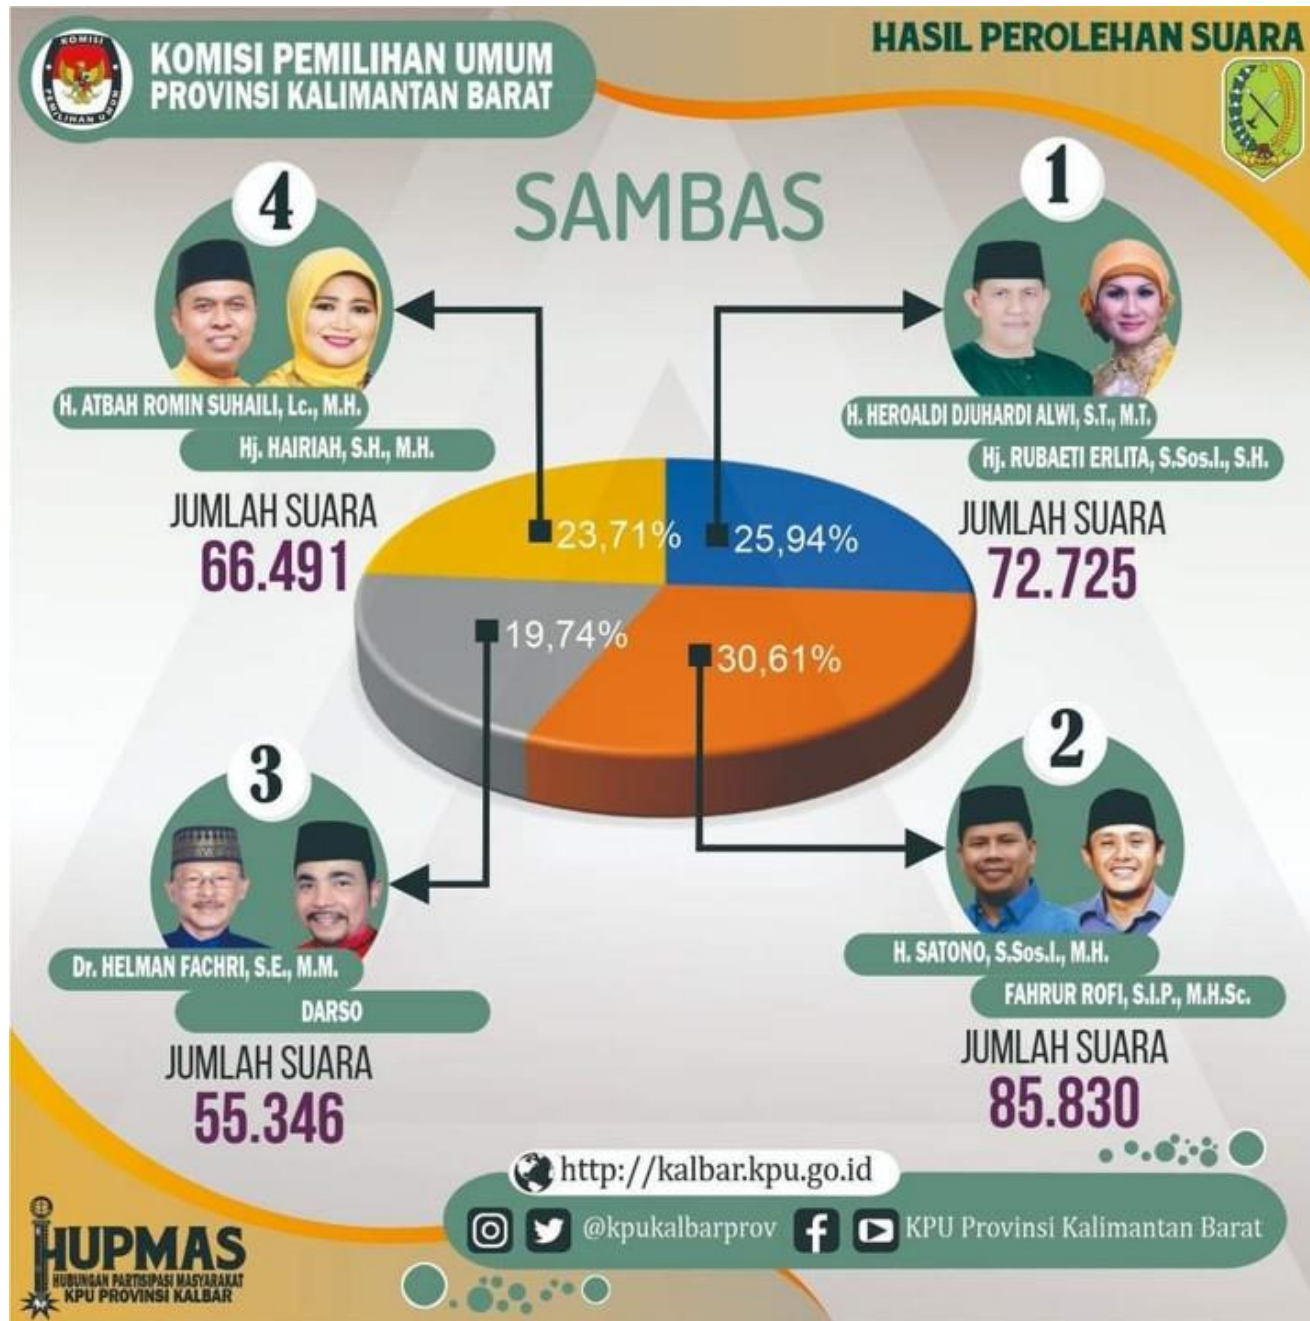

# HASIL PERHITUNGAN SUARA VIA APLIKASI RealCount Partai NasDem KALBAR

# HASIL PERHITUNGAN SUARA PILKADA SAMBAS 2020 oleh KPU

**HASIL PILKADA SAMBAS TAHUN 2020****DENGAN MENGGUNAKAN APLIKASI IT***( Real Time 9 Desember 2020 dengan ME => 1 % )*

	<i>Paslon No.1</i>	<i>Paslon No.2</i>	<i>Paslon No.3</i>	<i>Paslon No.4</i>
<b>REAL COUNT DPD NasDem Sambas</b>				
<i>Perolehan Suara</i>	<b>72,791</b>	<b>86,406</b>	<b>55,425</b>	<b>65,949</b>
<i>Persentase Perolehan Suara</i>	<b>25.94%</b>	<b>30.80%</b>	<b>19.75%</b>	<b>23.51%</b>
<b>HASIL PLENO KPU</b>				
<i>Perolehan Suara</i>	<b>72,725</b>	<b>85,830</b>	<b>55,346</b>	<b>66,491</b>
<i>Persentase Perolehan Suara</i>	<b>25.94%</b>	<b>30.61%</b>	<b>19.74%</b>	<b>23.71%</b>
<b>MARGIN OF ERROR</b>	<b>0.00%</b>	<b>0.19%</b>	<b>0.01%</b>	<b>-0.20%</b>
<i>Kesimpulan :</i>				
Margin Of Error dibawah 1 %				